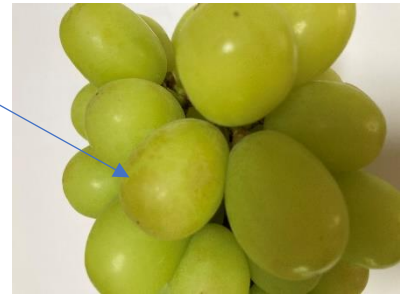

カスリ症

注意事項

- ★ 種なしですが、ごくまれに種がある場合があります。その際はご容赦ください。
- ★ 皮ごとお召し上がりいただけます。
- ★ 皮の表面が茶色になっている場合がありますが、栽培技術が未熟なために起こるカスリ症という生理障害で、病気や虫の被害等によるものではありません。見た目が悪いですが、食味には影響ありません。ご容赦ください。
- ★ ホームページに栽培履歴を掲示しております。気になる方はご確認ください。